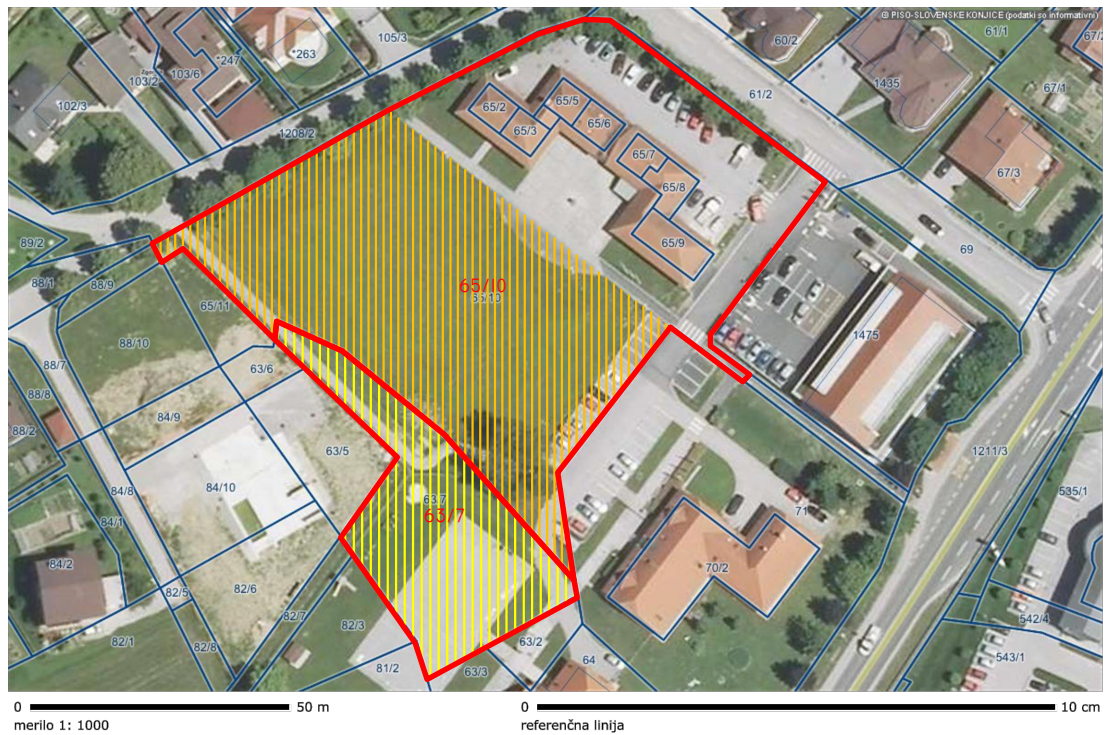

Biro Žveplan d.o.o.

Lava 5, 3000 Celje

OBČINA SLOVENSKE KONJICE - PROSTORSKI INFORMACIJSKI SISTEM - geografski prikaz

Začetni prikaz

LEGENDA

-  ZKP - Parcelne številke
-  ZKP - Parcelne meje
-  Območje urejanja (parc. št. 65/10-del, 63/7, vse k.o. Tepanje)

GRAFIKA 9: Pregledna karta območja - mikrolokacija območja 4