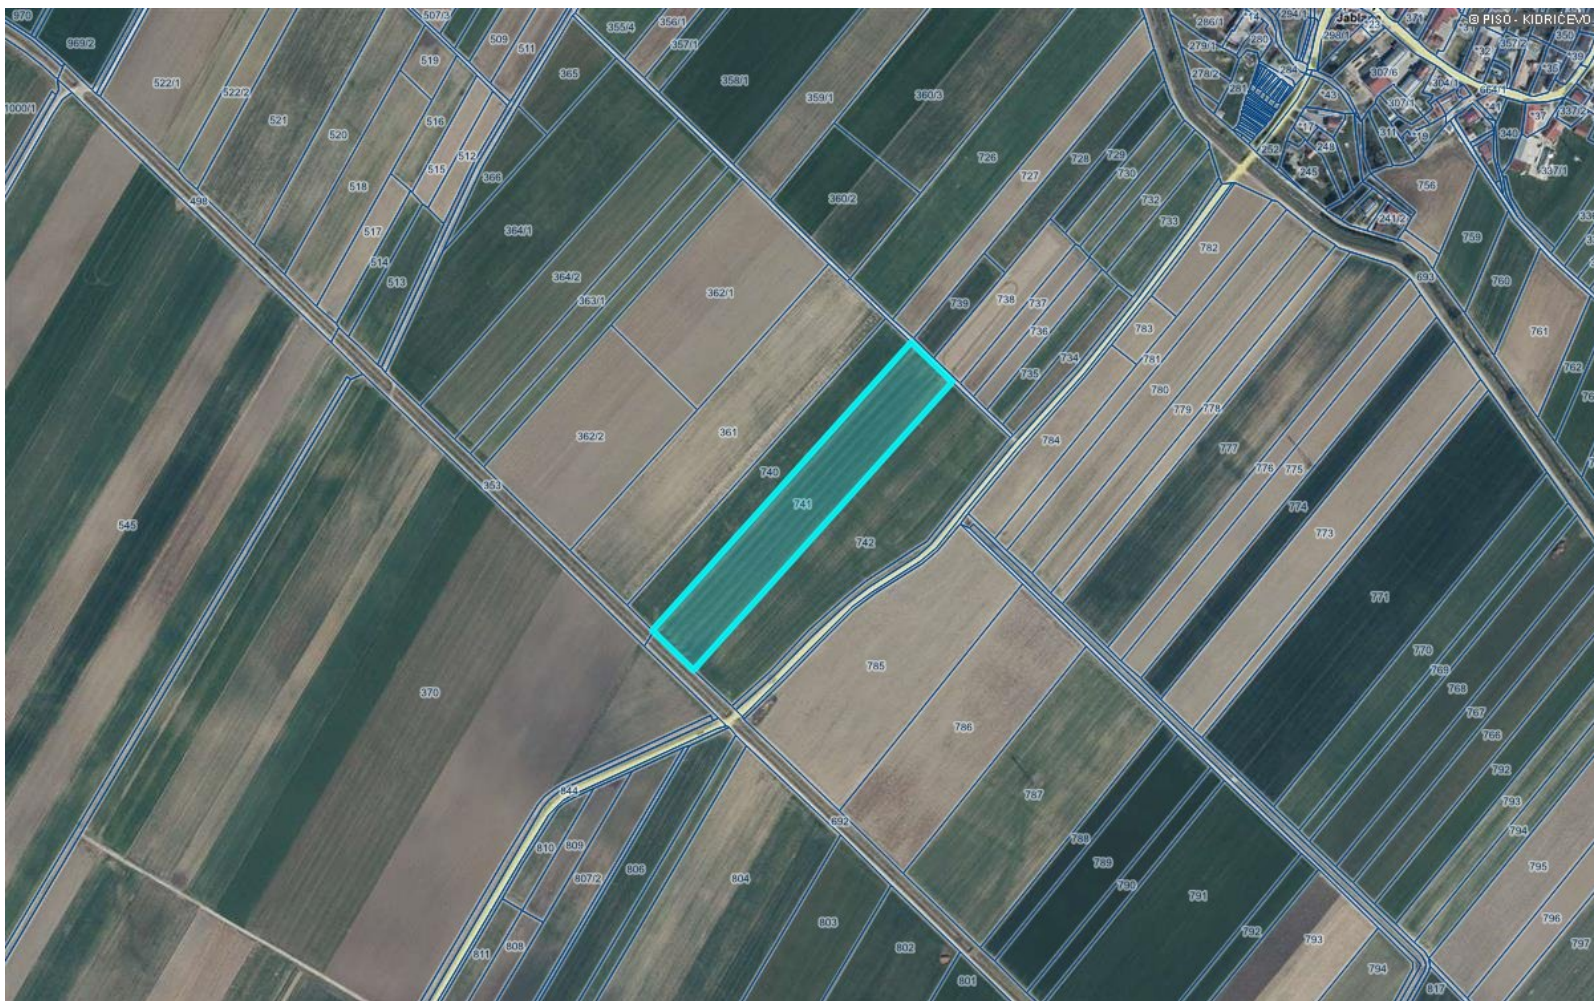

Za etni prikaz

LEGENDA:

Parcele

St.

0 200 m

merilo 1: 7499

0 10 cm

referen na linija

OZNA ENA PARCELA: katastrska ob ina: 432-SPODNJE JABLANE, parcela: 741