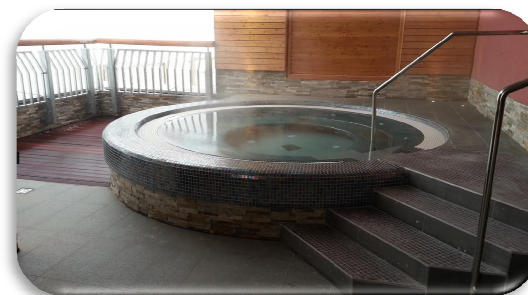

masažnih bazenov, izvedbo zunanje savne, vgradnjo notranjih elementov, dobavo in montažo wellness opreme, ležalnikov, opreme kopeli, masažnih miz,..... Rok za dokončanje del je bil 15. 12. 2014 z izdanim uporabnim dovoljenjem.

Tako je večnamenski objekt na Rogli pridobil dodano vrednost z dokončanim wellness centrom na površini dobrih 400 kvadratnih metrov. Končna vrednost izvedenih del za wellness je znašala 330.400,37 EUR brez DDV.

S tem je tudi končan projekt Smučarsko tekaški center na Rogli, skupaj z javno – zasebnim partnerjem Unior, d. d., Zreče.

Slika 88, 89, 90, 91, 92, 93 in 94: Wellness