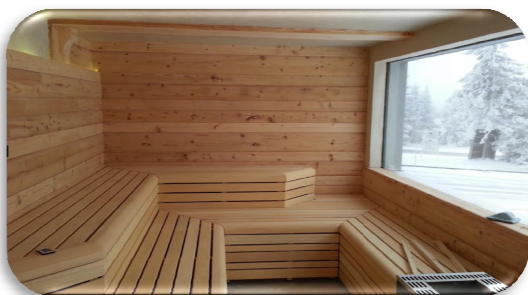

masažnih bazenov, izvedbo zunanje savne, vgradnjo notranjih elementov, dobavo in montažo wellness opreme, ležalnikov, opreme kopeli, masažnih miz,..... Rok za dokončanje del je bil 15. 12. 2014 z izdanim uporabnim dovoljenjem.

Tako je večnamenski objekt na Rogli pridobil dodano vrednost z dokončanim wellness centrom na površini dobrih 400 kvadratnih metrov. Končna vrednost izvedenih del za wellness je znašala 330.400,37 EUR brez DDV.

S tem je tudi končan projekt Smučarsko tekaški center na Rogli, skupaj z javno – zasebnim partnerjem Unior, d. d., Zreče.

Slika 88, 89, 90, 91, 92, 93 in 94: Wellness