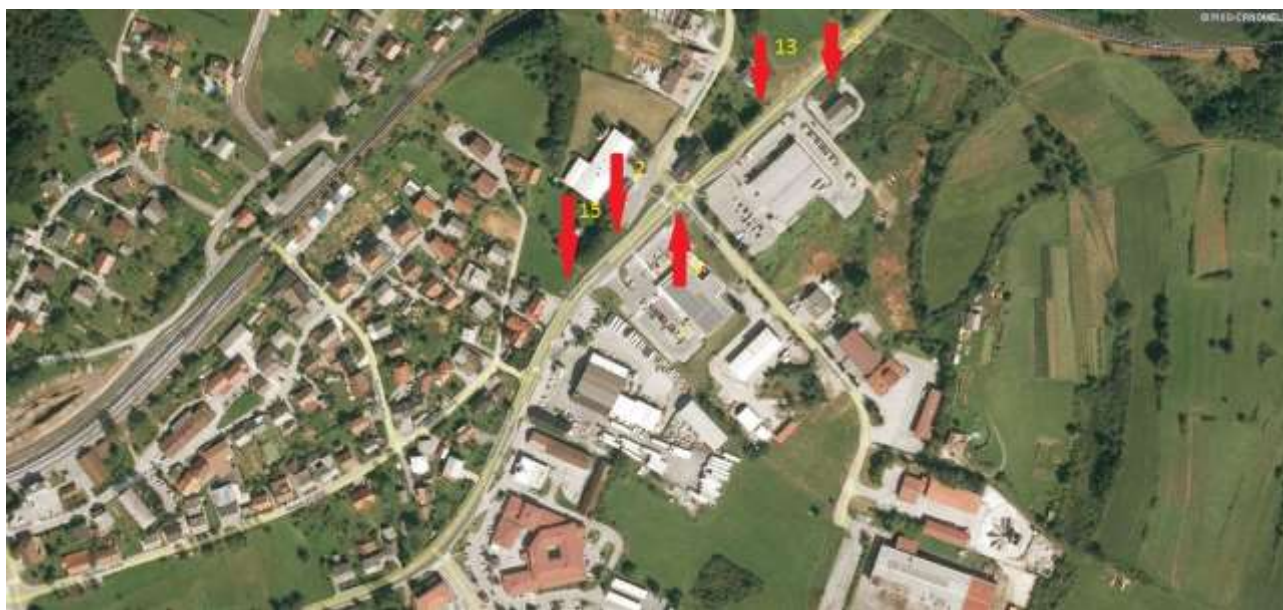

III. PREGLEDNEA KARTE OGLASNIH MEST ZA OGLASNE OBJEKTE

1a. Karte z lokacijami oglasnih panojev - veliki panoji (jumbo panoji)

Legenda:

Lokacija oglasnega panoja

Zaporedna številka lokacije

Črnomelj