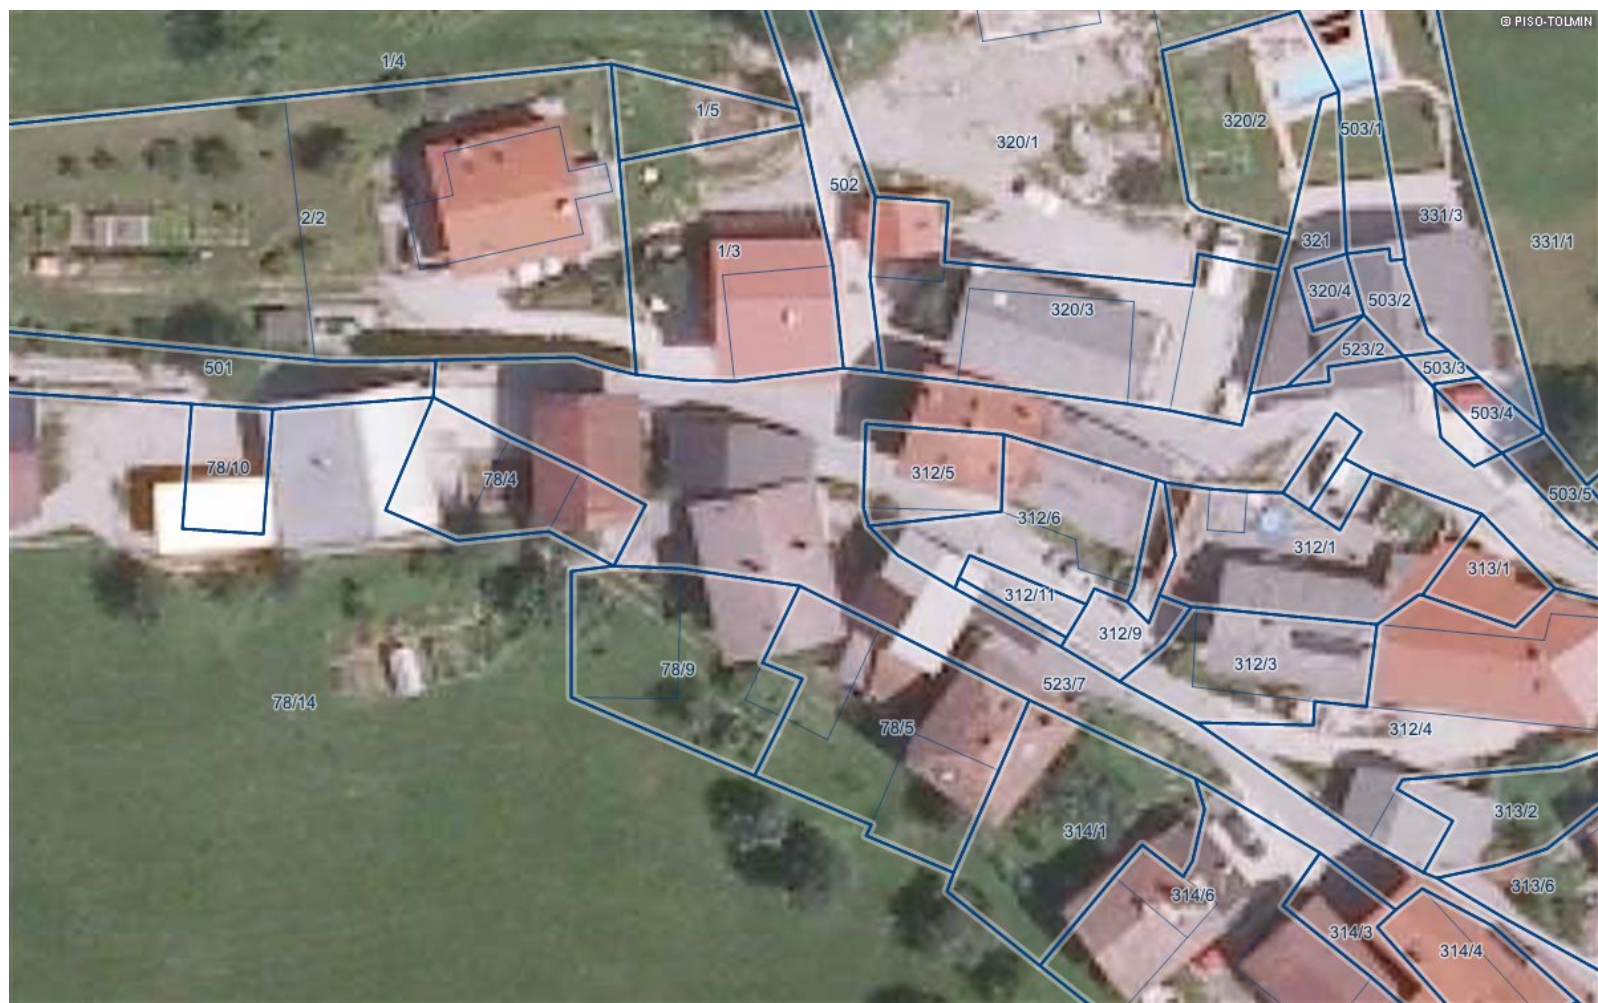

Za etni prikaz

LEGENDA:

Parcele

St.

0 20 m
merilo 1: 636

0 10 cm
referen na linija