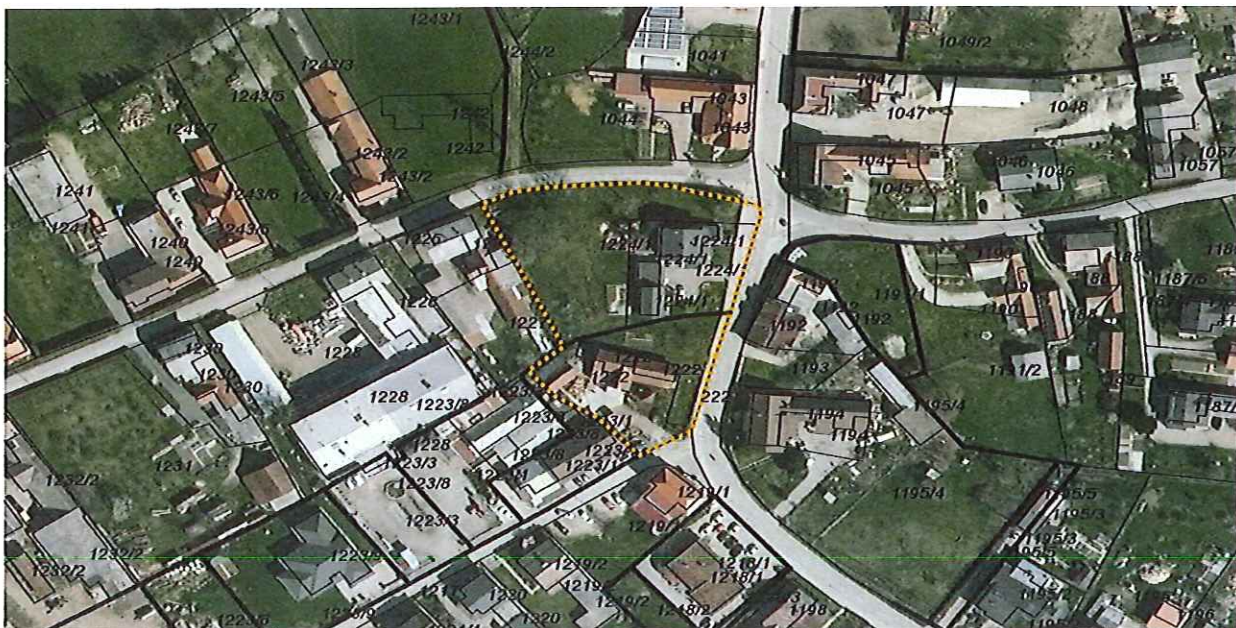

136	Melinci	1035	stavbno zemljišče	poseljeno zemljišče	977	5,75	34,50
136	Melinci	1036/3	stavbno zemljišče	poseljeno zemljišče	1643	16,64	99,84
136	Melinci	1039	stavbno zemljišče	poseljeno zemljišče	2162	23,92	143,52
136	Melinci	1041	stavbno zemljišče	poseljeno zemljišče	1321	6,77	40,62