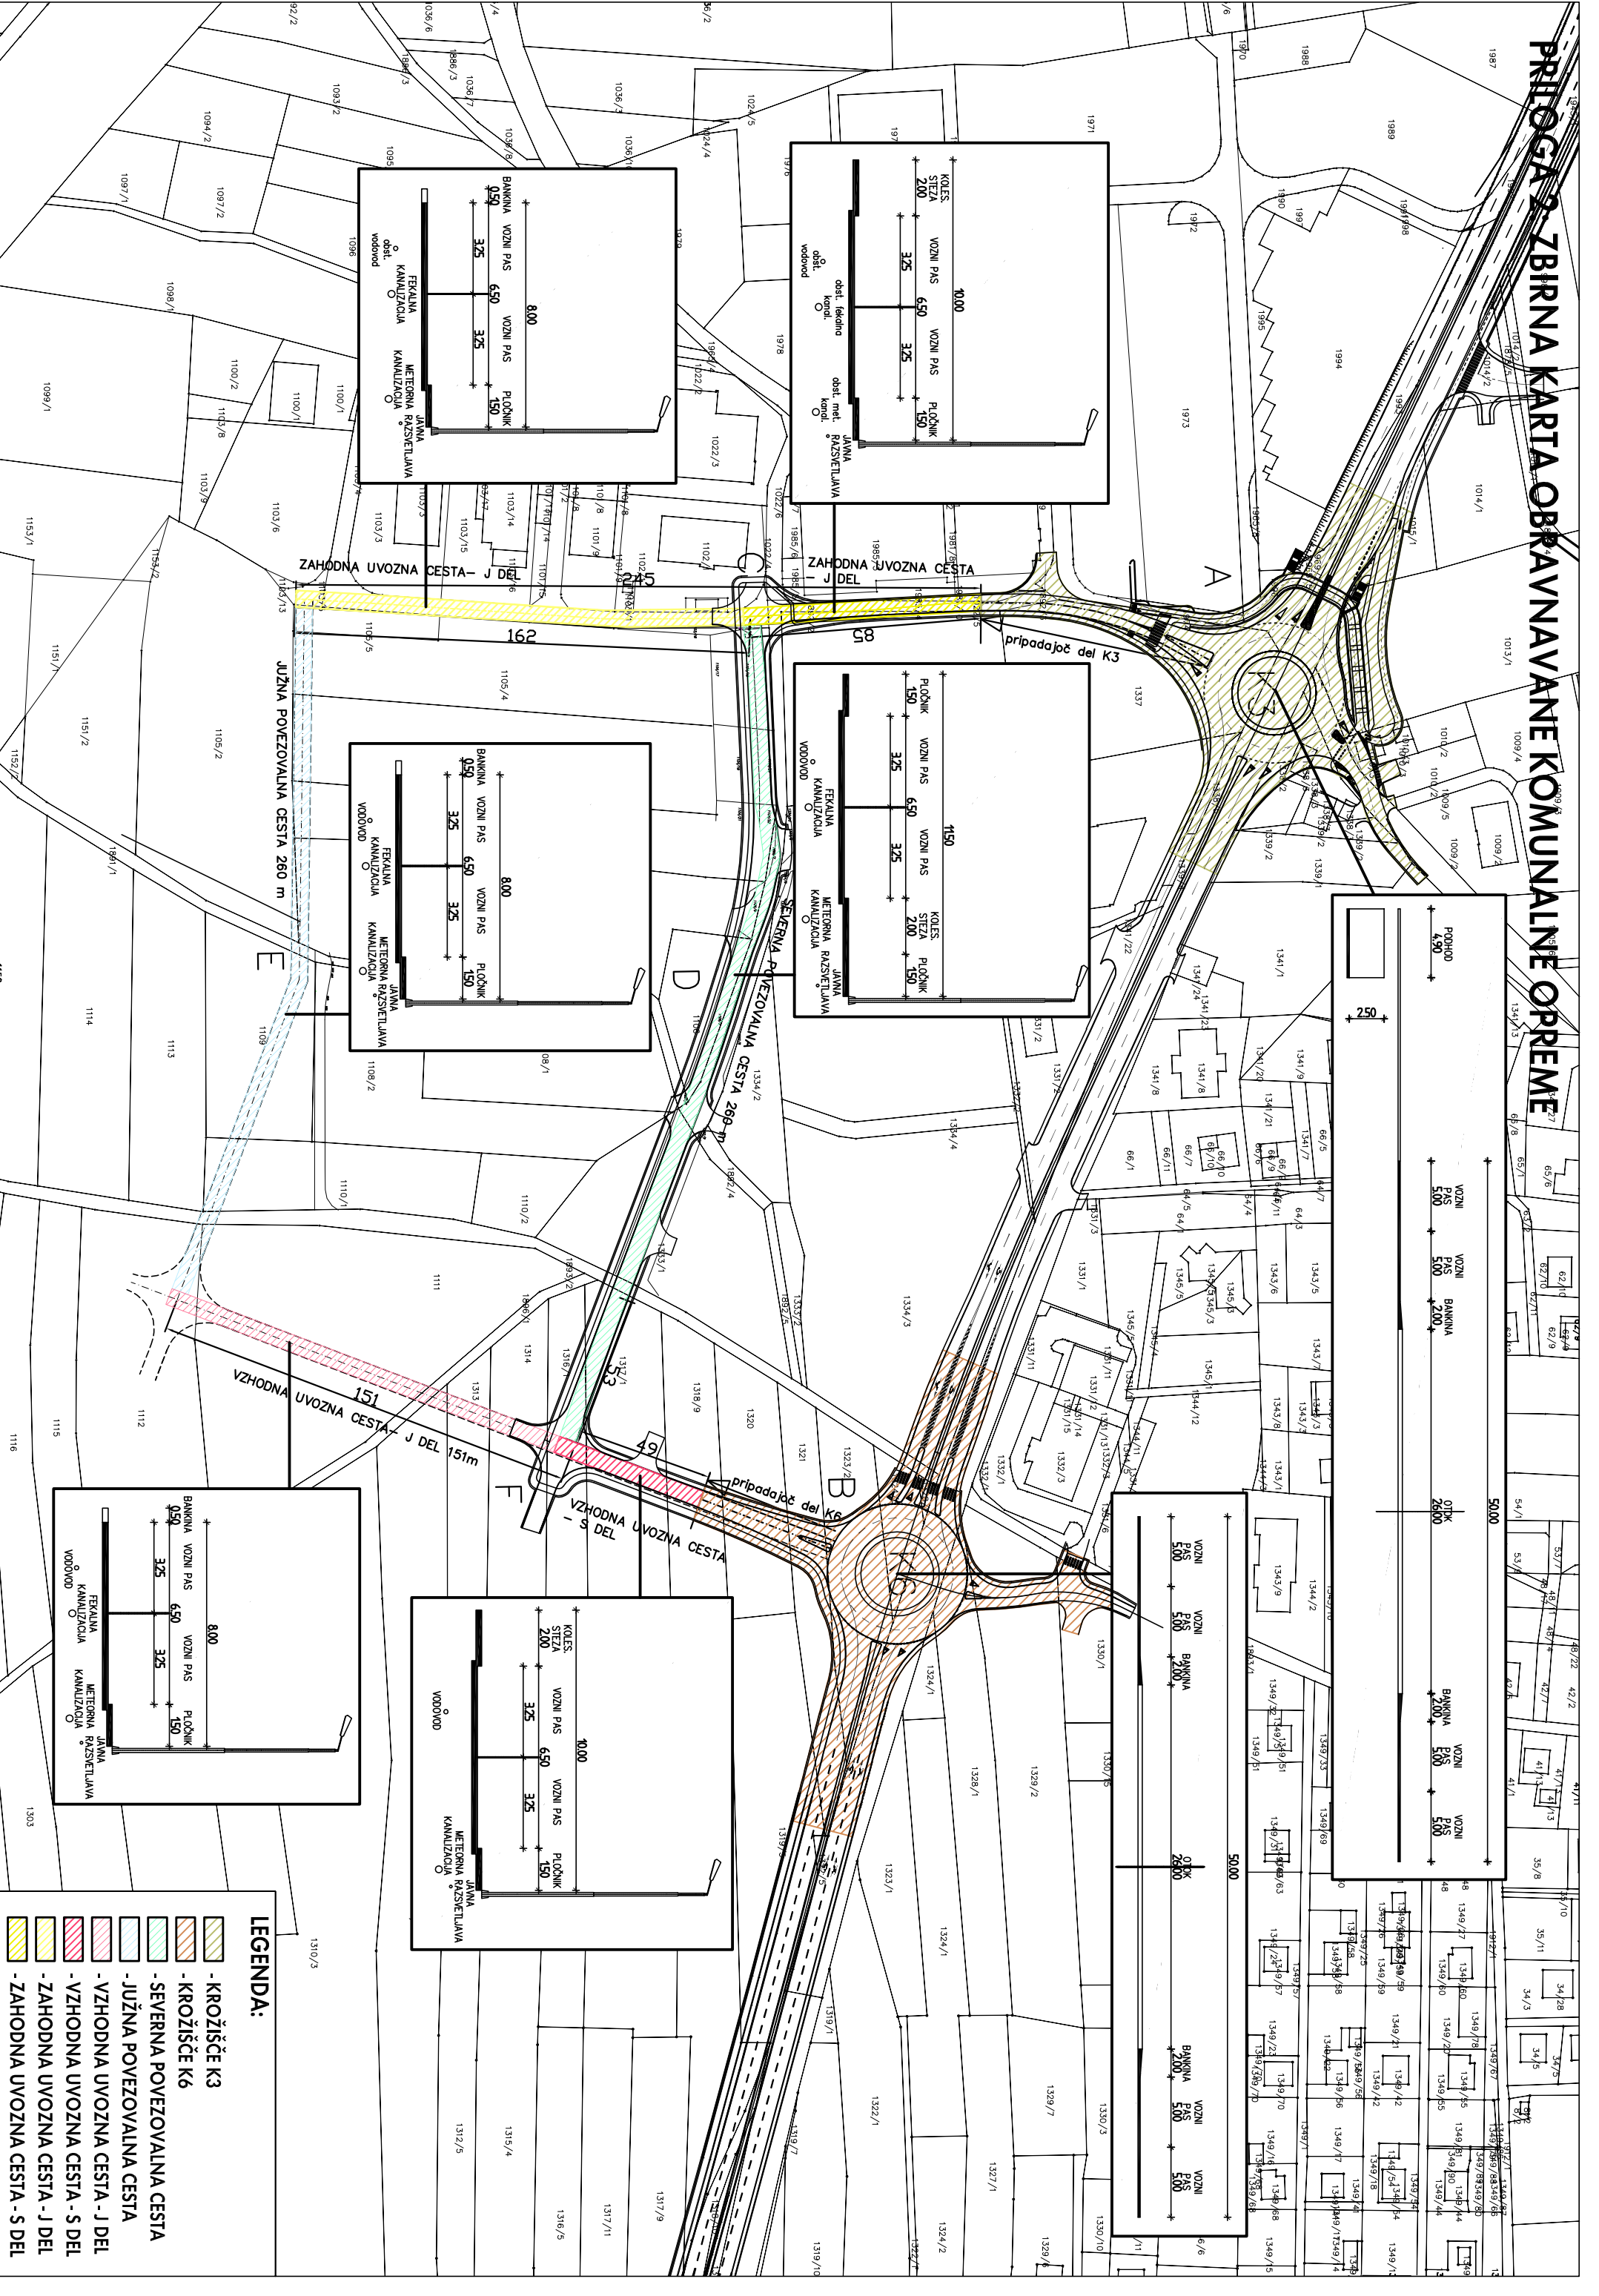

PRILOGA 2 ZBIRNA KARTA OBRAVNAVANE KOMUNALNE OPREME

LEGENDA:

- KROJIŠČE K3
- KROJIŠČE K6
- SEVERNA POVEZOVALNA CESTA
- JUŽNA POVEZOVALNA CESTA
- VZHDODNA UVOZNA CESTA - J DEL
- VZHDODNA UVOZNA CESTA - S DEL
- ZAHODNA UVOZNA CESTA - J DEL
- ZAHODNA UVOZNA CESTA - S DEL

PRILOGA 3: PRIKAZ OBRACUNSKEGA OBMOČJA POSAMEZNE VRSTE KOMUNALNE OPREME - KROŽIŠČE

PRILOGA 9: PRIKAZ OBRACUNSKEGA OBMOČJA POSAMEZNE VRSTE KOMUNALNE OPREME - FEKALNA KANALIZACIJA

PRILOGA 10: PRIKAZ OBRACUNSKEGA OBMOČJA POSAMEZNE VRSTE KOMUNALNE OPREME METEORNA KANALIZACIJA