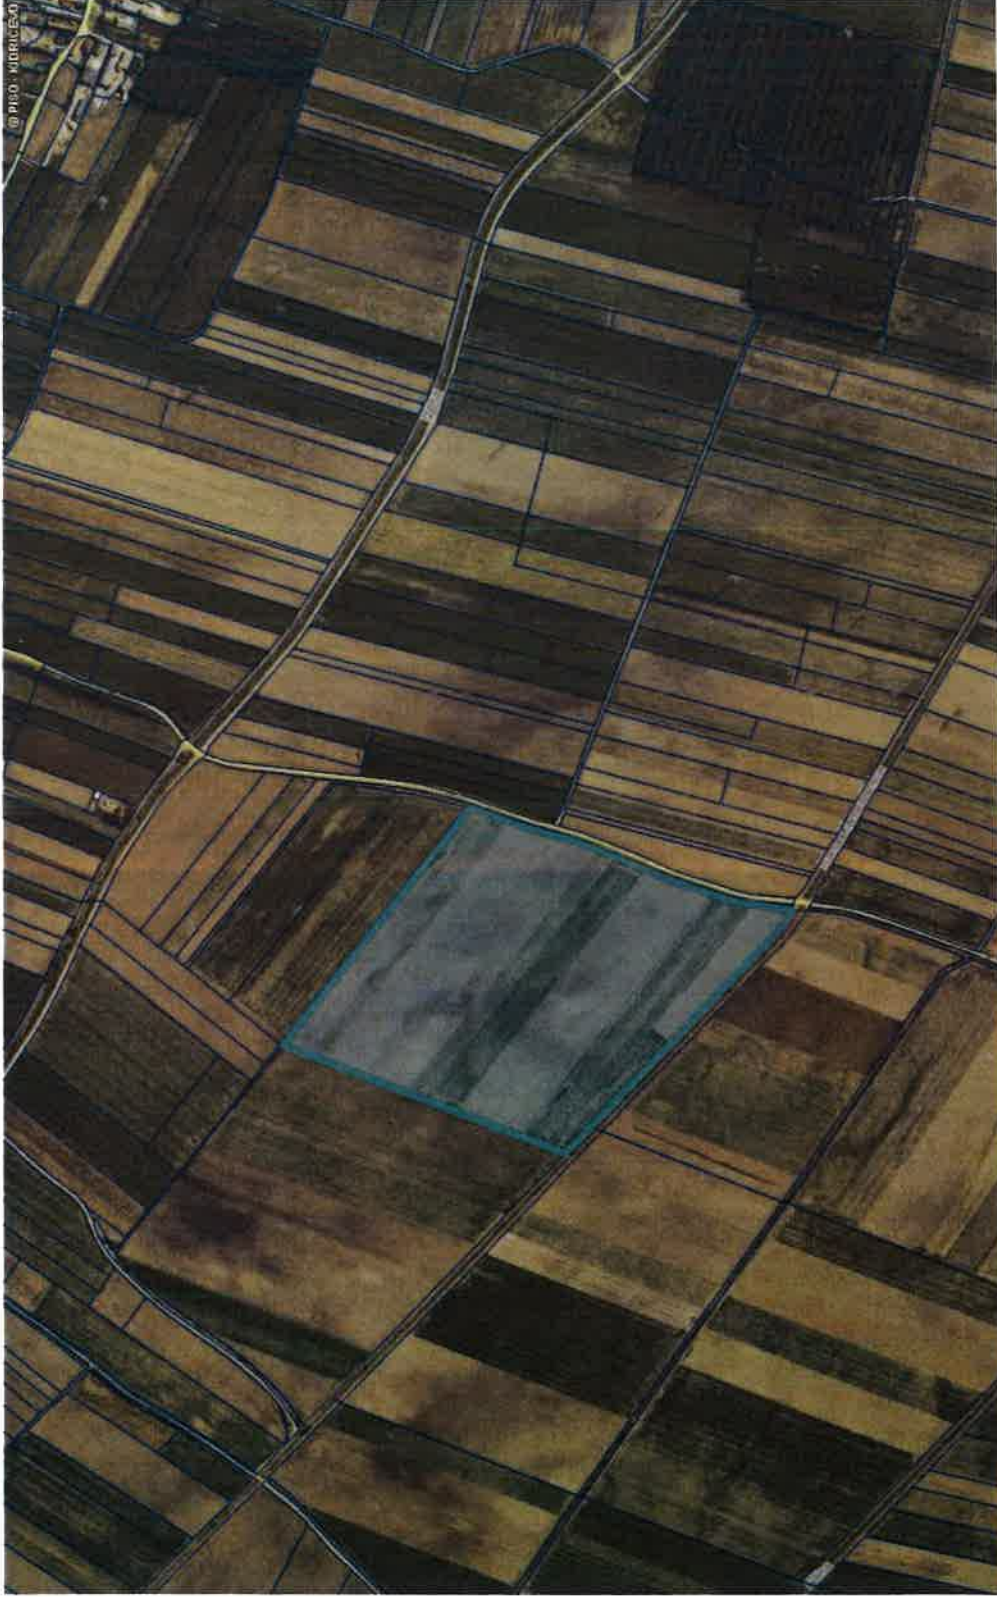

Začetni prikaz**LEGENDA:**

Parcele

0 500 m

merilo 1: 11054

0 10 cm

referenčna linija

OZNAČENA PARCELA: katastrska občina: 428-MIHOVCE, parcela: 1030

Začetni prikaz

LEGENDA:

Parcele

0 200 m

merilo 1: 7560

0 10 cm

referenčna linija

OZNAČENA PARCELA: katastrska občina: 428-MIHOVCE, parcela: 1031

Začetni prikaz**LEGENDA:**

Parcele

0  200 m
merilo 1: 75600  10 cm
referenčna linija

OZNAČENA PARCELA: katastrska občina: 428-MIHOVCE, parcela: 1032

Začetni prikaz**LEGENDA:**

Parcelle

š.c.

0 200 m

merilo 1: 4078

referenčna linija

200 m

merilo 1: 4078

OZNAČENA PARCELA: katastrska občina: 428-MIHOVCE, parcela: 1000/1