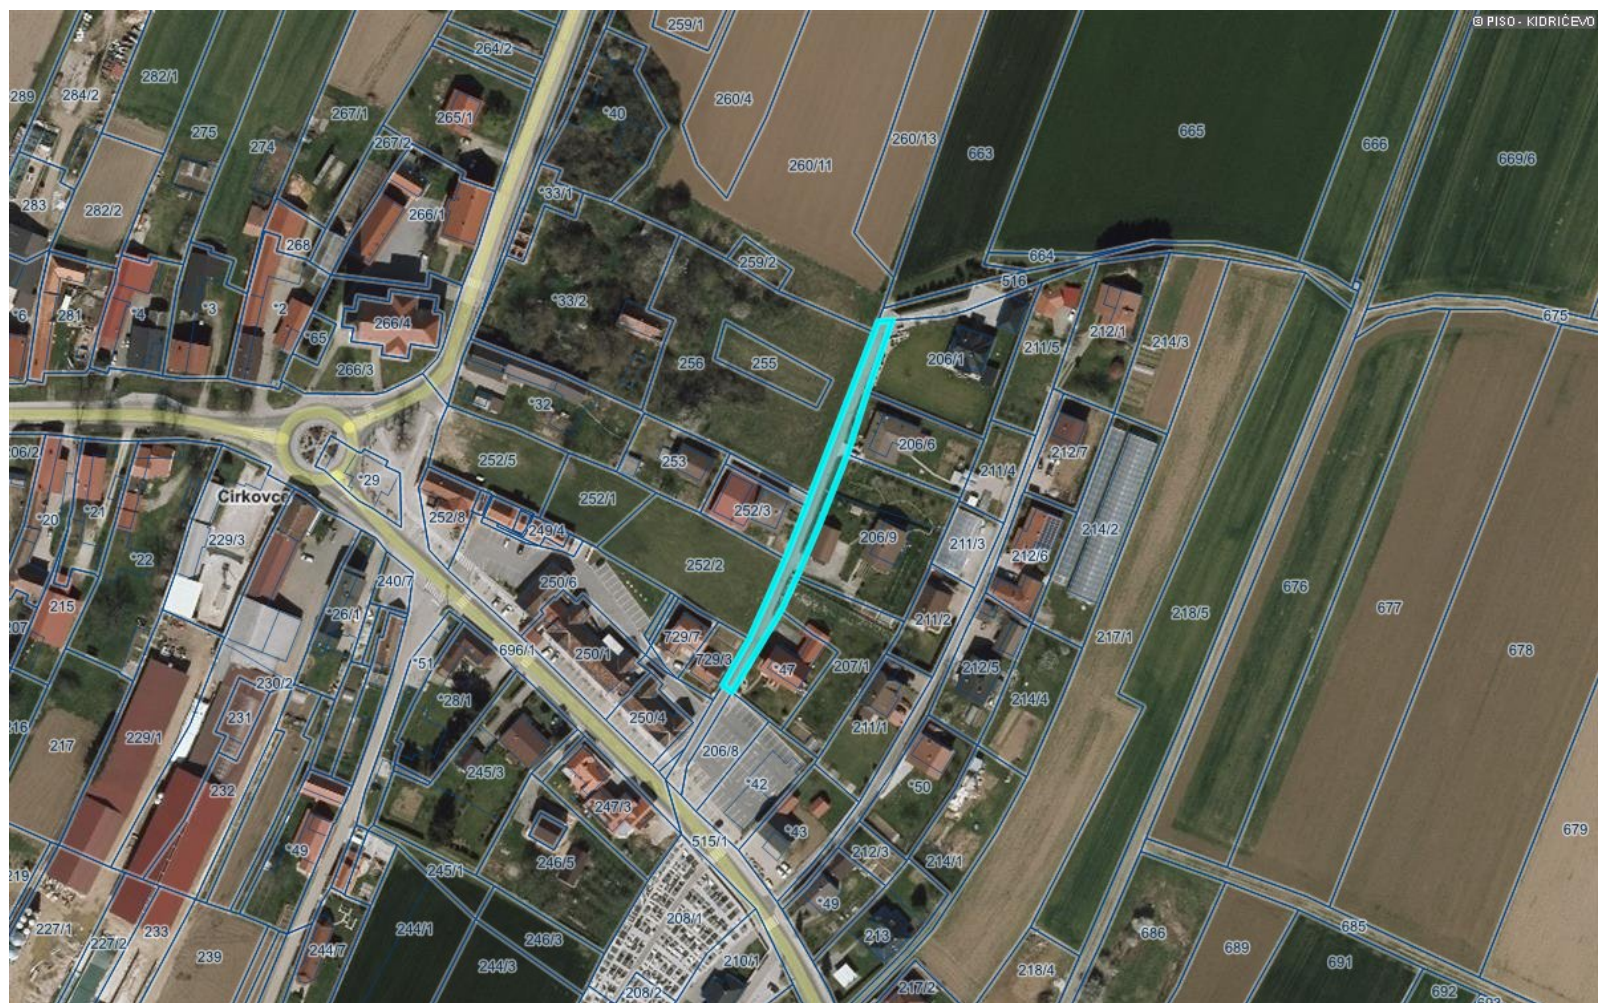

Za etni prikaz

LEGENDA:

Parcele

St.

0 100 m

0 10 cm

merilo 1: 2630

referen na linija

OZNA ENA PARCELA: katastrska ob ina: 429-DRAGONJA VAS, parcela: 206/5

https://www.geoprostor.net/piso_int/; as izpisa: etrtrek, 24. marec 2022 09:06:24; uporabnik: damjan.napast@kidricevo.si

Numeri no merilo je veljavno, e znaša dolžina referen ne linije 10 cm. Grafi no merilo je veljavno v vsakem primeru.