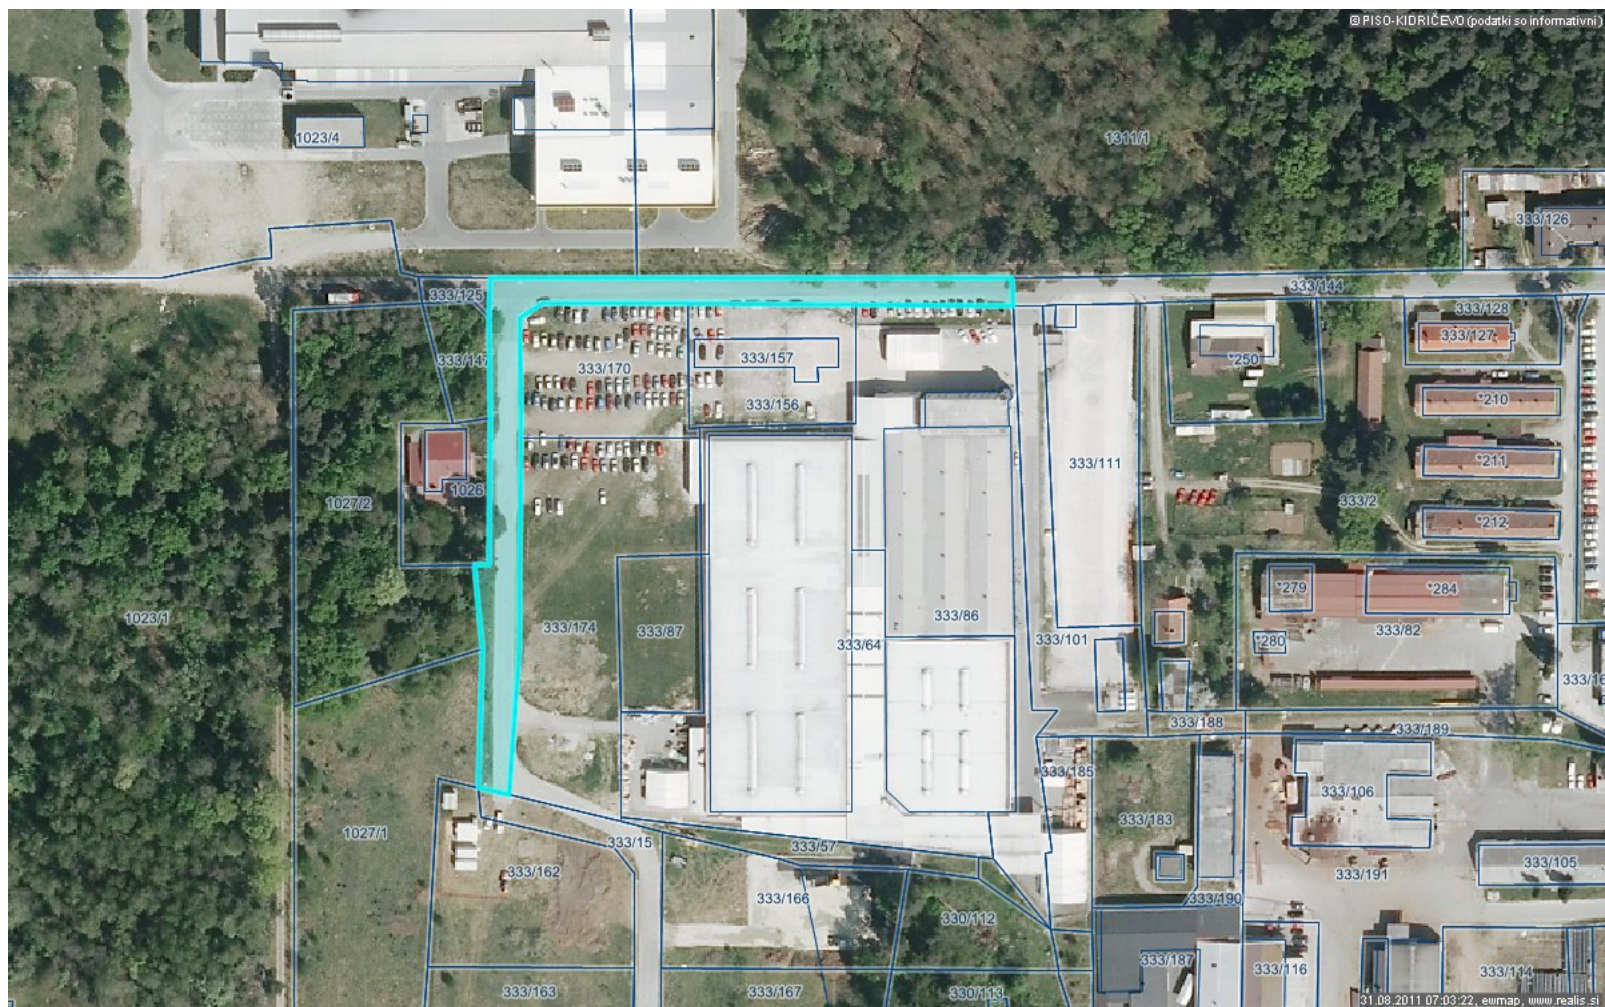

Za etni prikaz

LEGENDA:

Parcele

St.

0 100 m

merilo 1: 2190

0 10 cm

referen na linija

OZNA ENO OBMO JE: katastrska ob ina:424-APA E, parcela:333/148