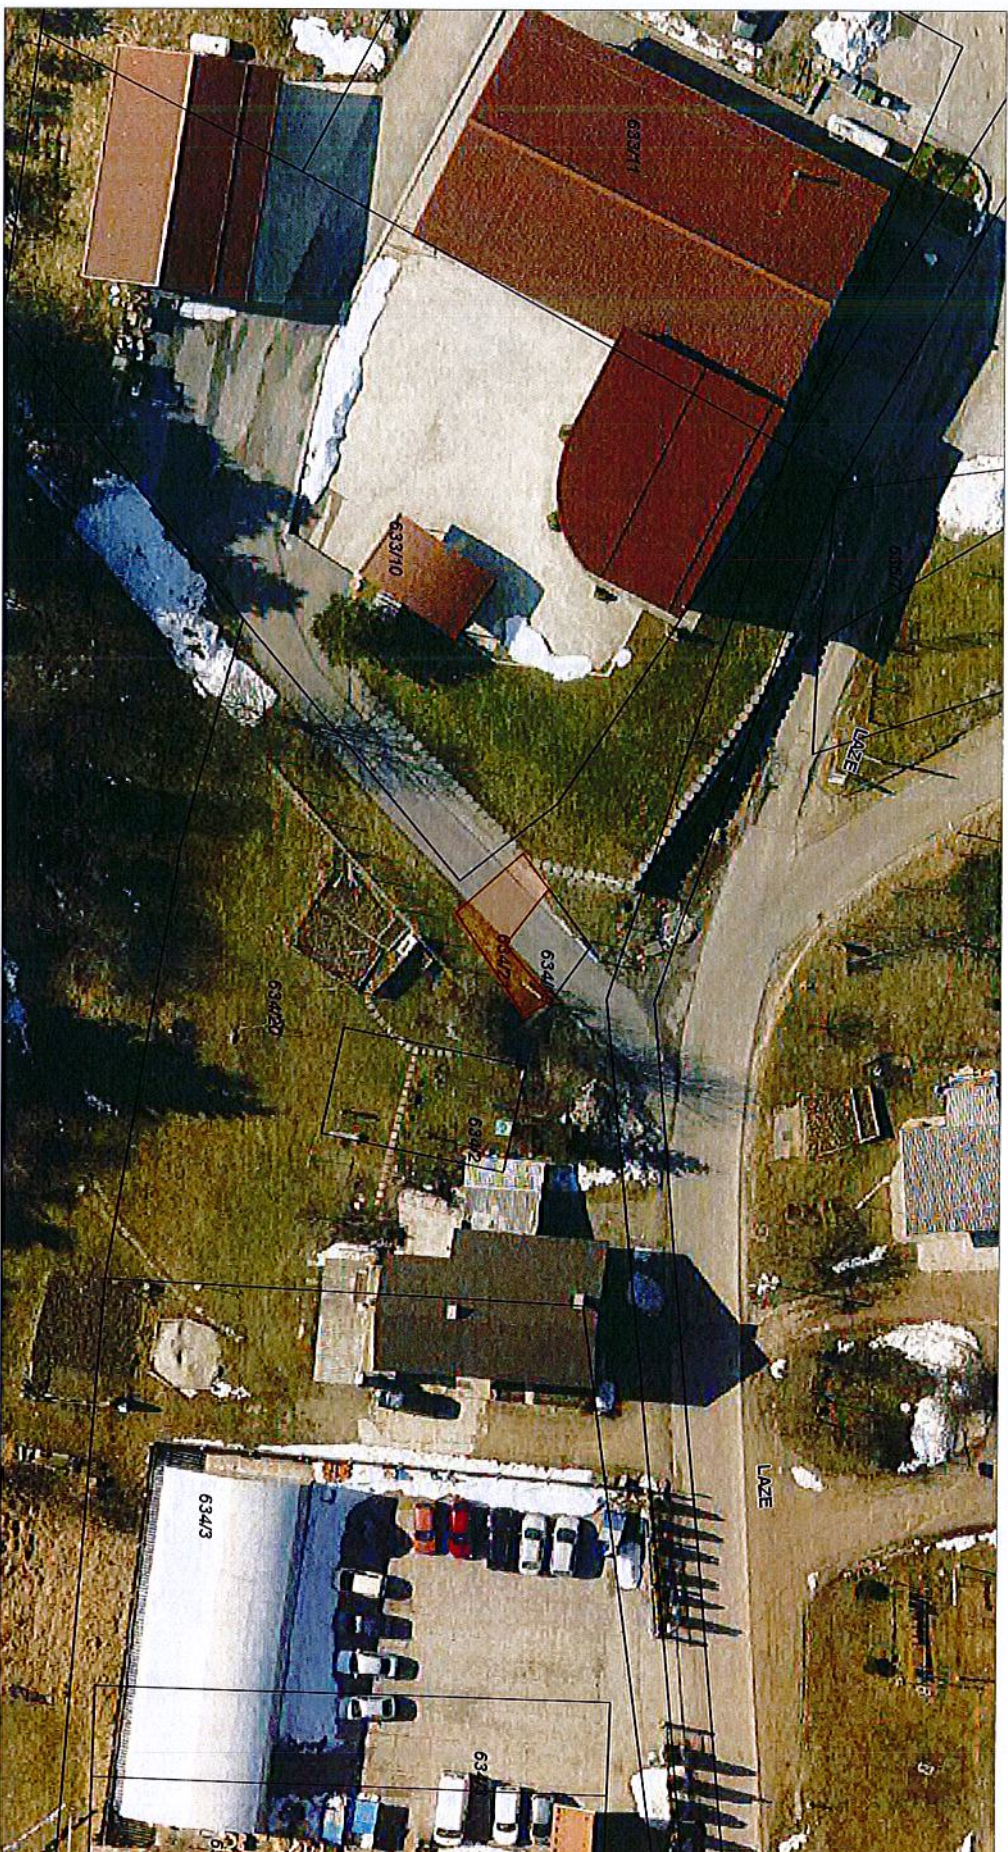

1 : 1125

5.3.2015 9:32

parc. št. 1260/9, k.o. 2131 - Stražišče

gis.iobcina.si

Podatki so informativni, za uradne informacije se obrnite na pristojne ustanove.

1 : 500

5.3.2015 9:35

Parc. št. 634/21, k.o. 2131 - Stražišče