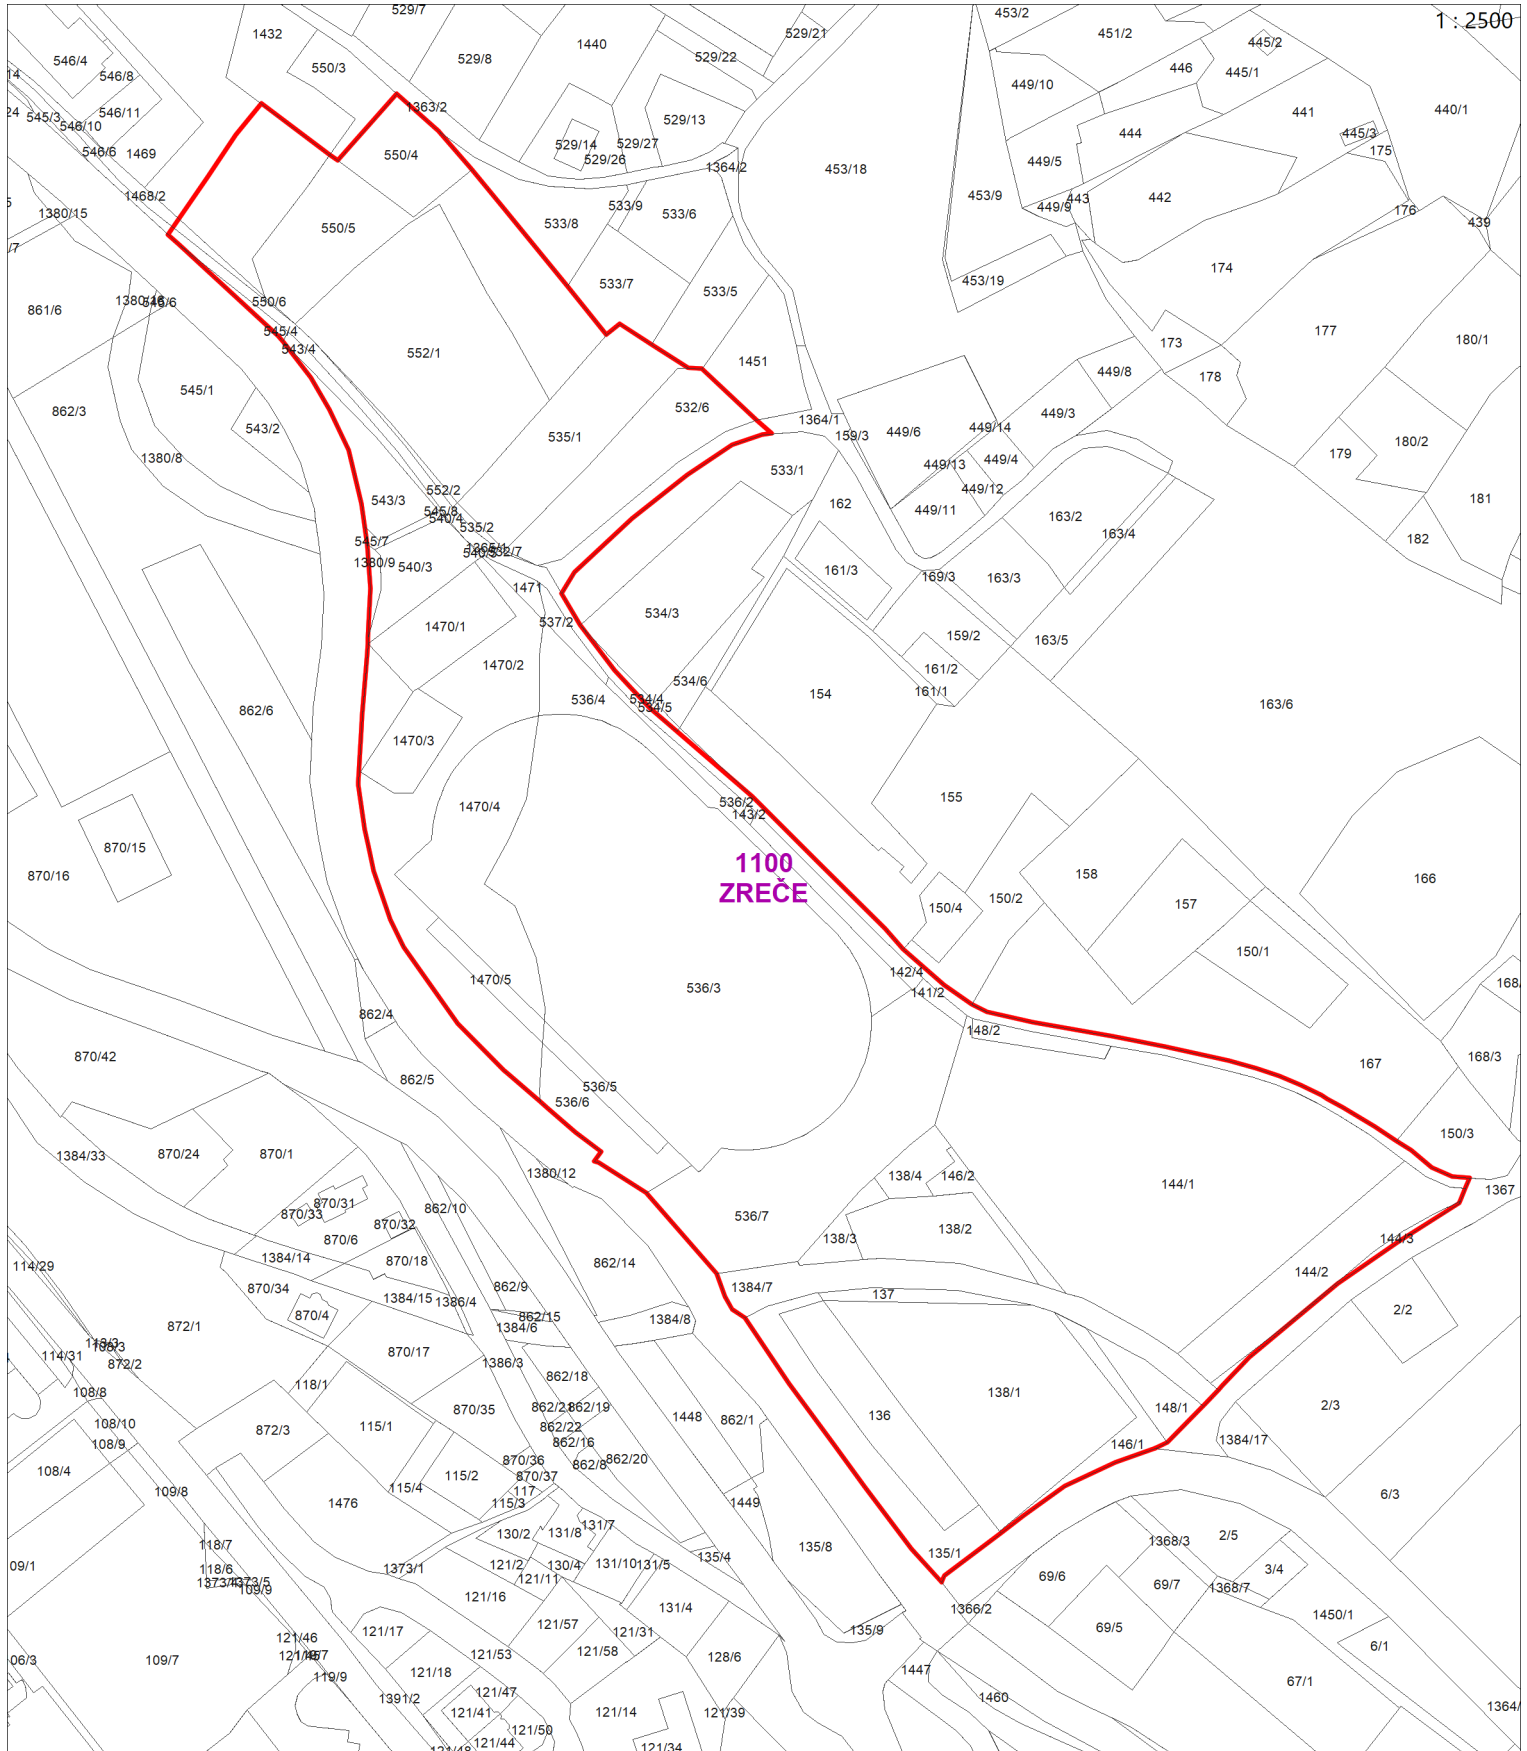

**Odlok o začasnih ukrepih za zavarovanje urejanja prostora za MOEUP UN1/074
Širitev športa in rekreacije v naselju Zreče v občini Zreče
Priloga: Območje začasnih ukrepov**

 območje začasnih ukrepov

Geodetska podlaga: KN (GURS)
Stanje geodetske podlage: marec 2023
Katastrska občina: Zreče
Merilo prikaza: 1 : 2500