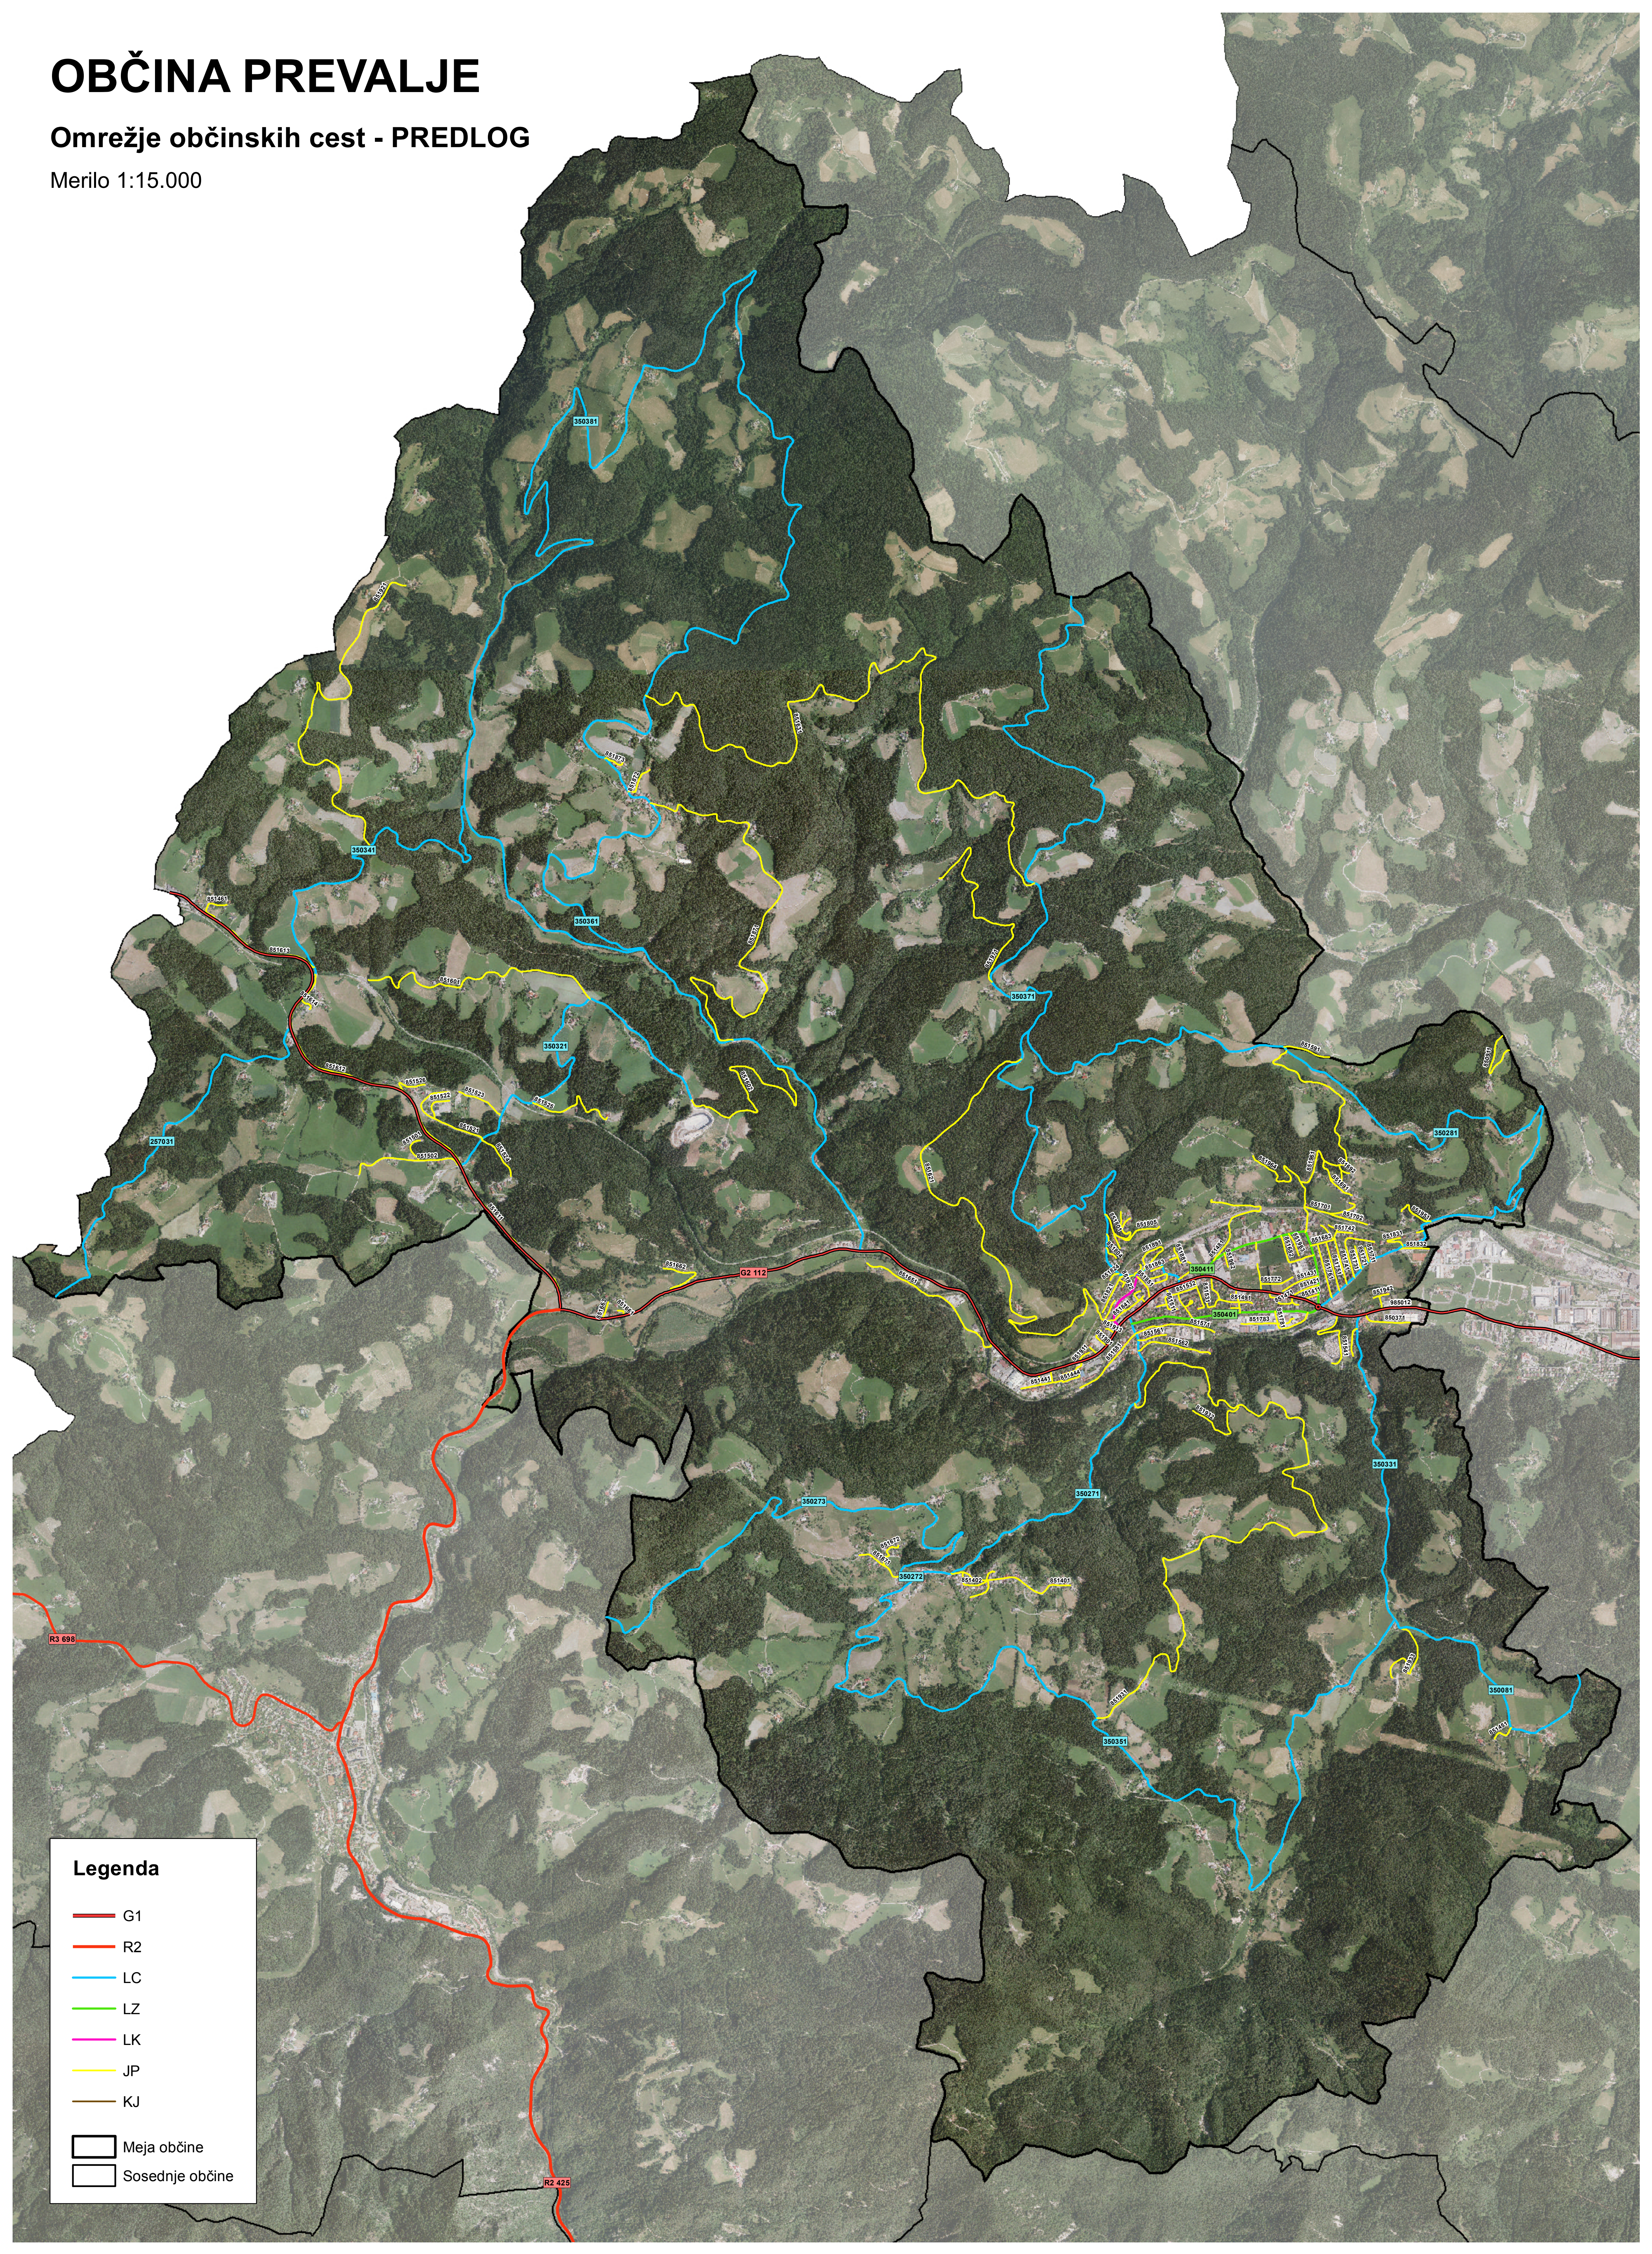

## Omrežje občinskih cest - PREDLOG

Merilo 1:15.000

### Legenda

- G1
- R2
- LC
- LZ
- LK
- JP
- KJ
  
- Meja občine
- Sosednje občine