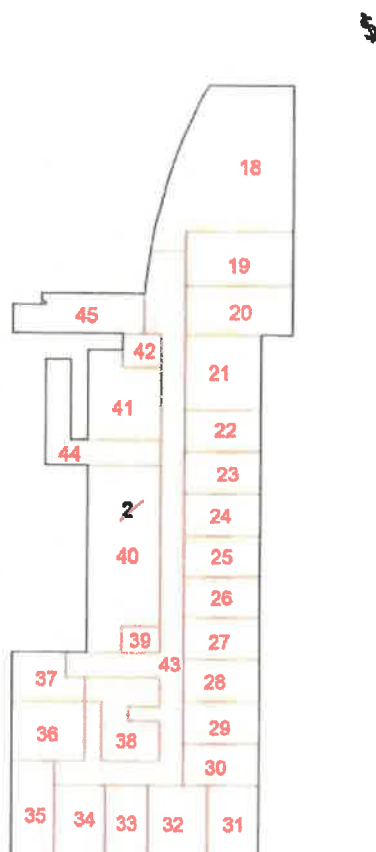

Številka stavbe:	0200 - 949	Datum: 10.11.2018
Številka etaže:	3	

Prerez stavbe

Tloris etaže

Merilo 1 : 500