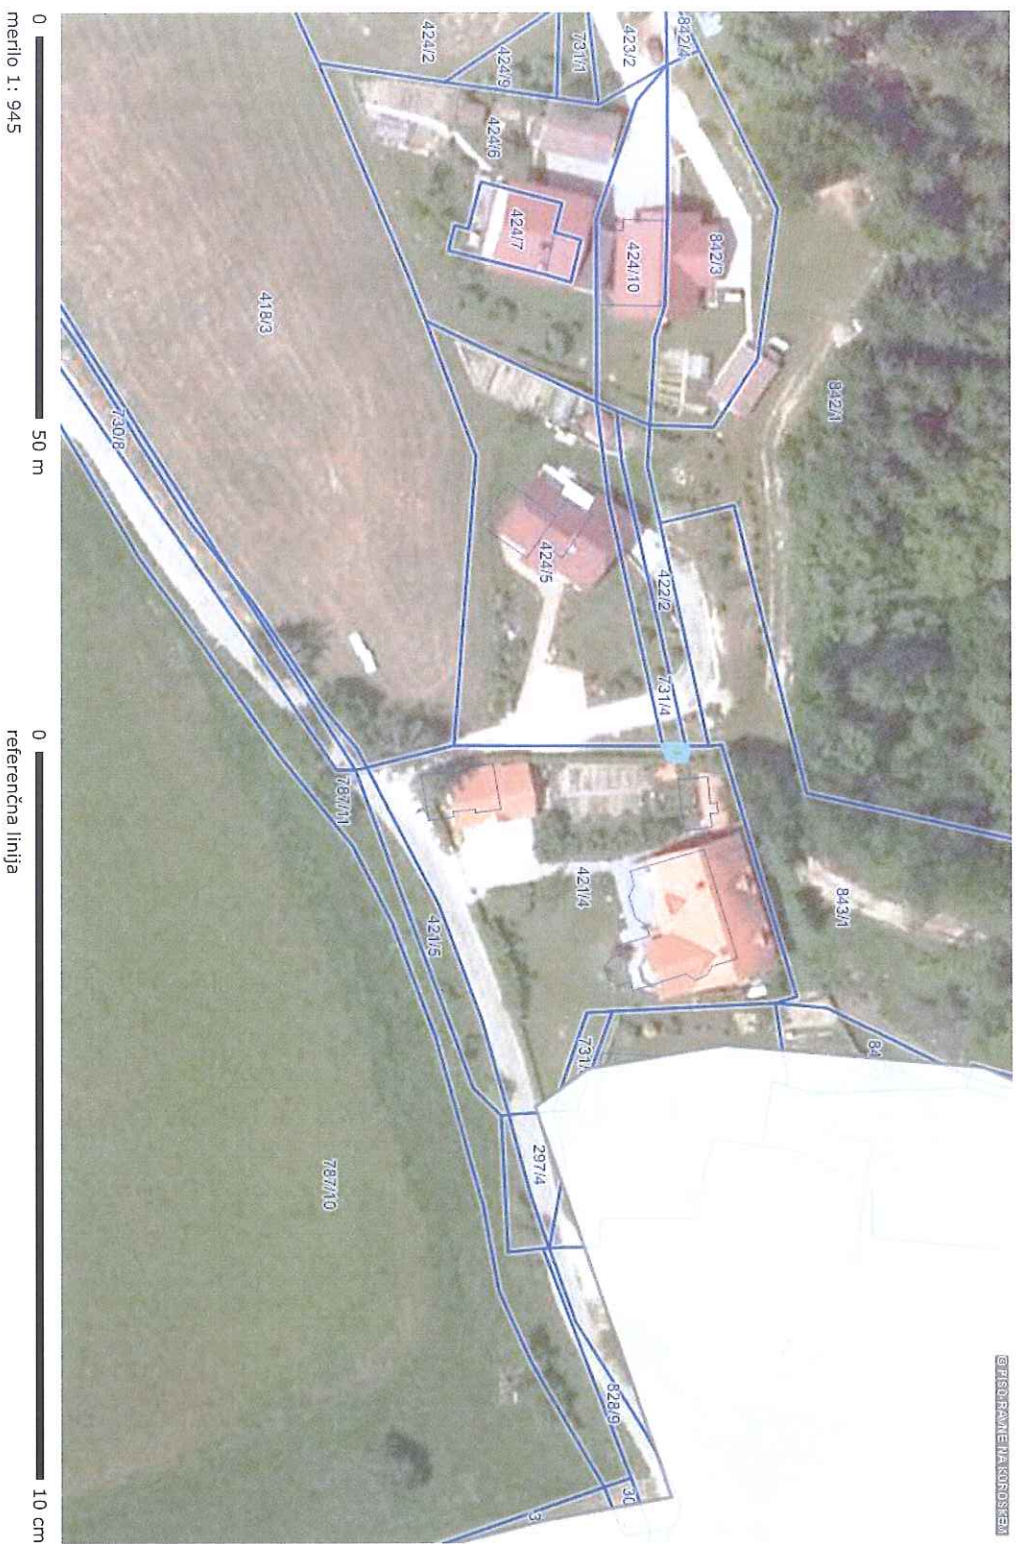

Začetni prikaz

© PISO RAVNE NA KOROŠKEM

LEGENDA:

- Parcelle
- Št.

0 50 m
merilo 1: 945

0 10 cm
referenčna linija

OZNAČENA PARCELA: katastrska občina: 897-PODGORA, parcela: 731/5

<http://www.geoprostor.net/piso>; čas izpisa: 8. september 2015 12:43:35; uporabnik: janja.blatnik@ravne.si
Numerično merilo je veljavno, če znaša dožnja referenčne linije 10 cm. Grafično merilo je veljavno v vsakem primeru.
© PISO-OBČINA RAVNE NA KOROŠKEM