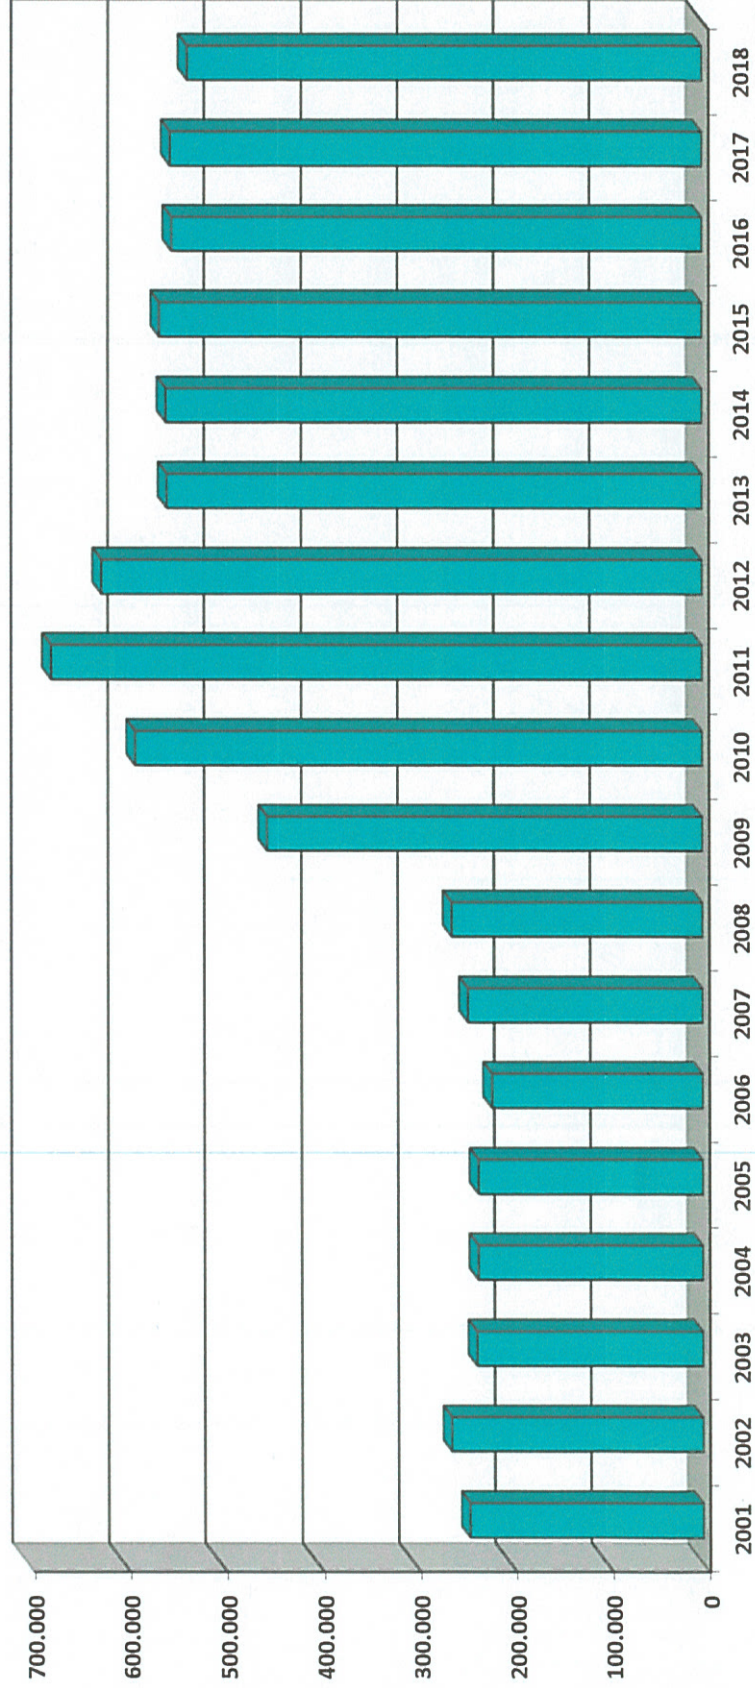

PREPELIJANI POTNIKI - MESTNI PROMET PIRAN